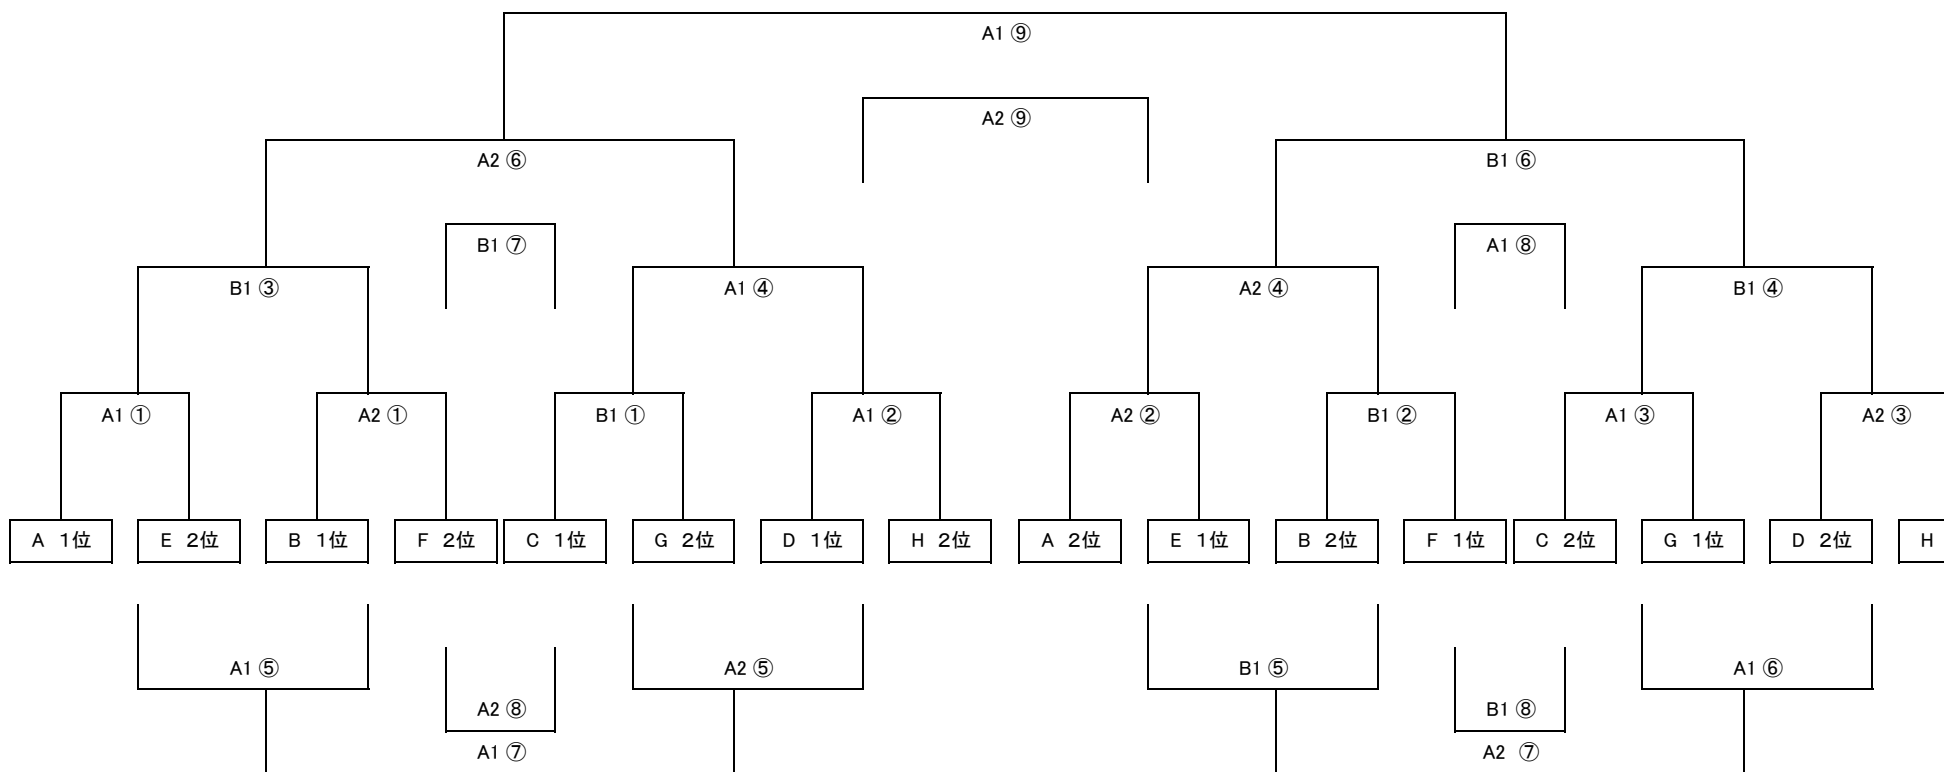

ローズカップ 決勝トーナメント(リーグ1、2位)

セレソンカップ 順位トーナメント(リーグ3、4位)

2日目

	A1コート			時間	A2コート			時間	B1コート		
		VS				VS				VS	
①	A1位	VS	E2位	8:30	B1位	VS	F2位	8:30	C1位	VS	G2位
②	D1位	VS	H2位	9:15	A2位	VS	E1位	9:15	B2位	VS	F1位
③	C2位	VS	G1位	10:00	D2位	VS	H1位	10:00	A1①勝	VS	A2①勝
④	B1①勝	VS	A1②勝	10:45	A2②勝	VS	B1②勝	10:45	A1③勝	VS	A2③勝
⑤	A1①負	VS	A1②負	11:30	B1①負	VS	A1②負	11:30	A2②負	VS	B1②負
⑥	A1③負	VS	A2③負	12:15	B1③勝	VS	A1④勝	12:15	A2④勝	VS	B1④勝
⑦	A1⑤勝	VS	A2⑤勝	13:00	B1⑤勝	VS	A1⑥勝	13:00	B1③負	VS	A1④負
⑧	A2④負	VS	B1④負	13:45	A1⑤負	VS	A2⑤負	13:45	B1⑤負	VS	A1⑥負
⑨	A2⑥勝	VS	B1⑥勝	14:30	A2⑥負	VS	B1⑥負	14:30			
⑩				15:15				15:15			
⑪				16:00				16:00			

	B2コート			時間	C1コート			時間	C2コート		
		VS				VS				VS	
①	A3位	VS	E4位	8:30	B3位	VS	F4位	8:30	C3位	VS	G4位
②	D3位	VS	H4位	9:15	E3位	VS	A4位	9:15	F3位	VS	B4位
③	G3位	VS	C4位	10:00	H3位	VS	D4位	10:00	B2①勝	VS	C1①勝
④	C2①勝	VS	B2②勝	10:45	C1②勝	VS	C2②勝	10:45	B2③勝	VS	C1③勝
⑤	B2①負	VS	C1①負	11:30	C2①負	VS	B2②負	11:30	C1②負	VS	C2②負
⑥	B2③負	VS	C1③負	12:15	C2③勝	VS	B2④勝	12:15	C1④勝	VS	C2④勝
⑦	B2⑤勝	VS	C1⑤勝	13:00	C2⑤勝	VS	B2⑥勝	13:00	C2③負	VS	B2④負
⑧	C1④負	VS	C2④負	13:45	B2⑤負	VS	C1⑤負	13:45	C2⑤負	VS	B2⑥負
⑨				14:30	C1⑥勝	VS	C2⑥勝	14:30	C1⑥負	VS	C2⑥負
⑩				15:15				15:15			
⑪				16:00				16:00			