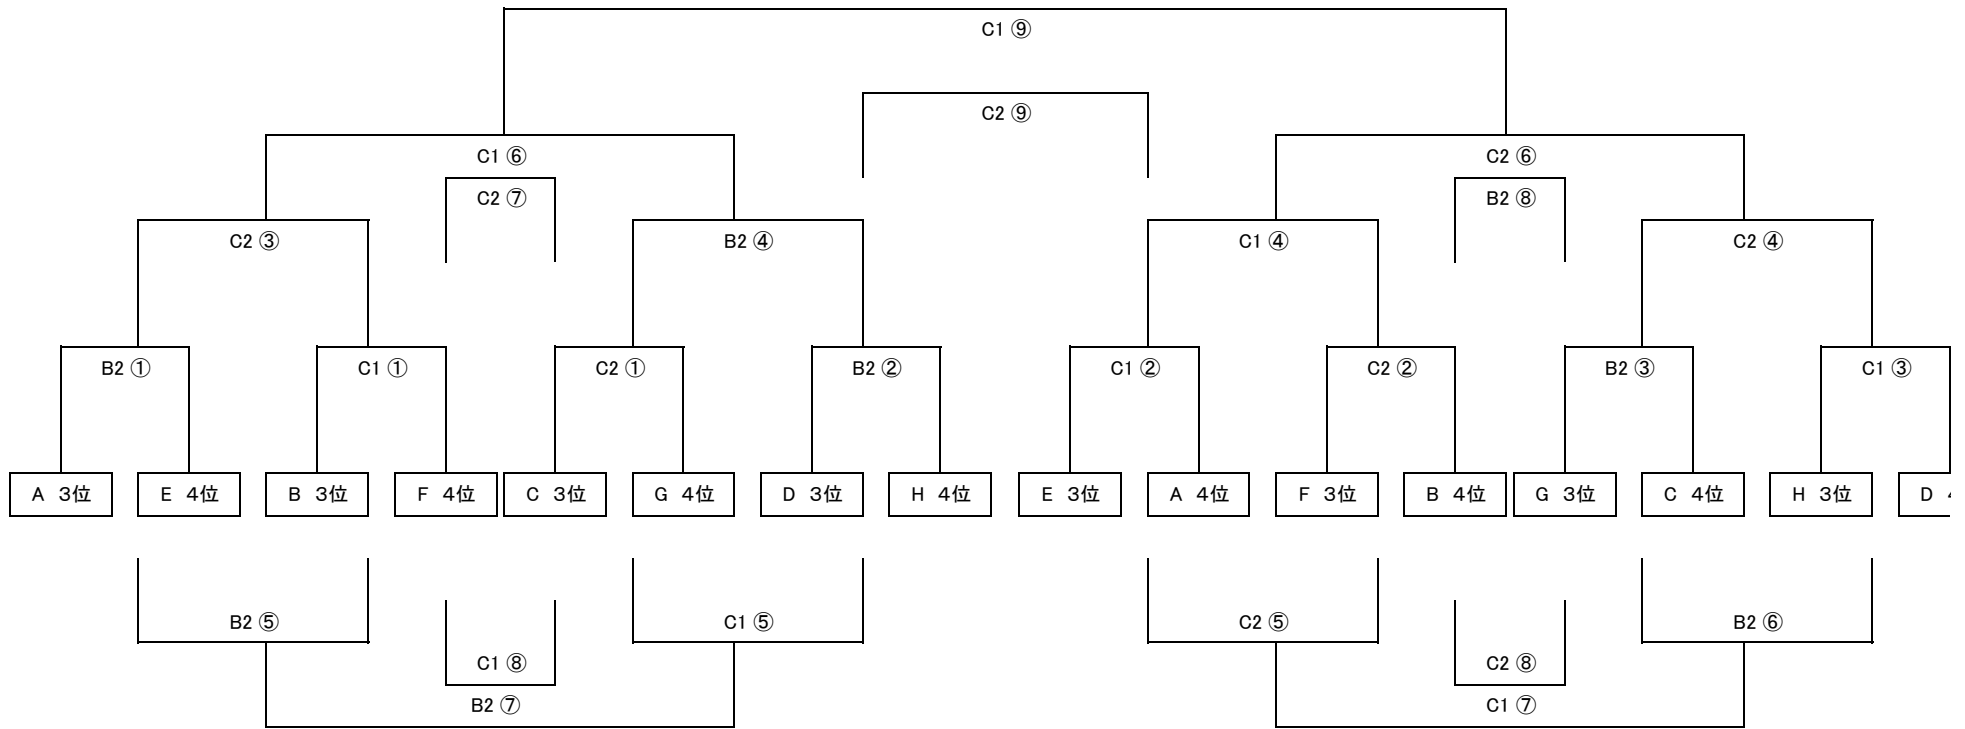

ローズカップ 決勝トーナメント(リーグ1、2位)

セレソンカップ 順位トーナメント(リーグ3、4位)

2日目

	A1コート			時間	A2コート			時間	B1コート		
		VS				VS				VS	
①	A1位	VS	E2位	8:30	B1位	VS	F2位	8:30	C1位	VS	G2位
②	D1位	VS	H2位	9:15	A2位	VS	E1位	9:15	B2位	VS	F1位
③	C2位	VS	G1位	10:00	D2位	VS	H1位	10:00	A1①勝	VS	A2①勝
④	B1①勝	VS	A1②勝	10:45	A2②勝	VS	B1②勝	10:45	A1③勝	VS	A2③勝
⑤	A1①負	VS	A1②負	11:30	B1①負	VS	A1②負	11:30	A2②負	VS	B1②負
⑥	A1③負	VS	A2③負	12:15	B1③勝	VS	A1④勝	12:15	A2④勝	VS	B1④勝
⑦	A1⑤勝	VS	A2⑤勝	13:00	B1⑤勝	VS	A1⑥勝	13:00	B1③負	VS	A1④負
⑧	A2④負	VS	B1④負	13:45	A1⑤負	VS	A2⑤負	13:45	B1⑤負	VS	A1⑥負
⑨	A2⑥勝	VS	B1⑥勝	14:30	A2⑥負	VS	B1⑥負	14:30			
⑩				15:15				15:15			
⑪				16:00				16:00			

	B2コート			時間	C1コート			時間	C2コート		
		VS				VS				VS	
①	A3位	VS	E4位	8:30	B3位	VS	F4位	8:30	C3位	VS	G4位
②	D3位	VS	H4位	9:15	E3位	VS	A4位	9:15	F3位	VS	B4位
③	G3位	VS	C4位	10:00	H3位	VS	D4位	10:00	B2①勝	VS	C1①勝
④	C2①勝	VS	B2②勝	10:45	C1②勝	VS	C2②勝	10:45	B2③勝	VS	C1③勝
⑤	B2①負	VS	C1①負	11:30	C2①負	VS	B2②負	11:30	C1②負	VS	C2②負
⑥	B2③負	VS	C1③負	12:15	C2③勝	VS	B2④勝	12:15	C1④勝	VS	C2④勝
⑦	B2⑤勝	VS	C1⑤勝	13:00	C2⑤勝	VS	B2⑥勝	13:00	C2③負	VS	B2④負
⑧	C1④負	VS	C2④負	13:45	B2⑤負	VS	C1⑤負	13:45	C2⑤負	VS	B2⑥負
⑨				14:30	C1⑥勝	VS	C2⑥勝	14:30	C1⑥負	VS	C2⑥負
⑩				15:15				15:15			
⑪				16:00				16:00			